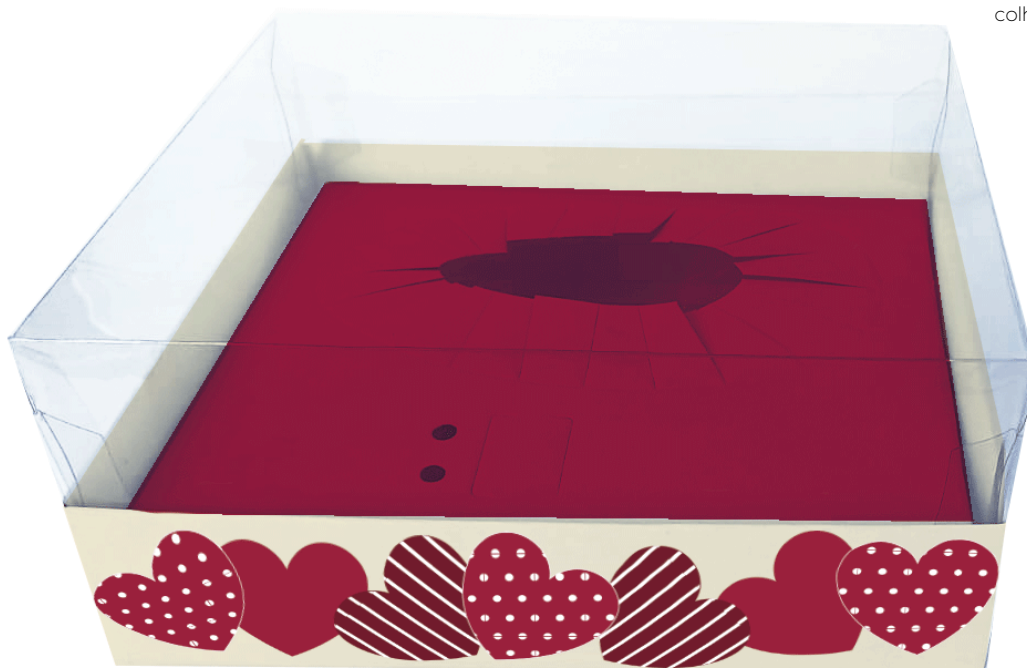

Cód.: 2390

350g à 500g - Desmontada
(unidade)

Caixa Amor

Berço firme e seguro para comportar o ovo de colher com segurança

Tampa transparente em acetato

Fivela de sustentação para 1 colher

*caixa não acompanha colher