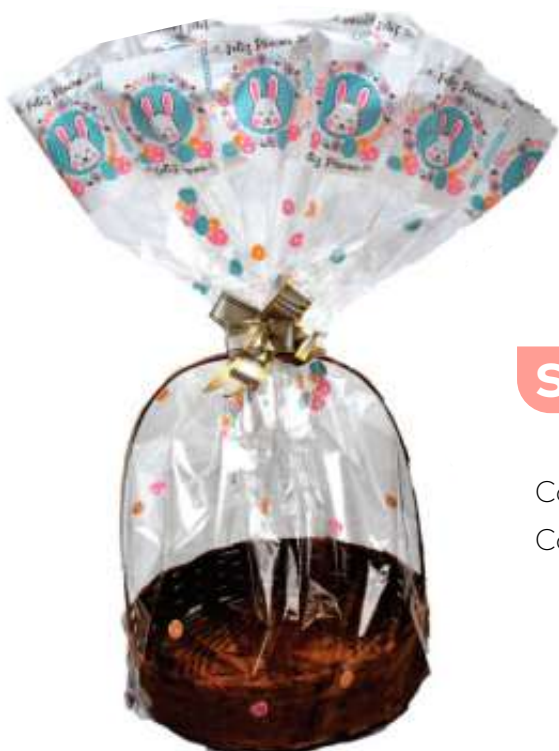

SACOS PARA CESTAS Joy

Cód.: 2225.003 - Tam.: 60x89 - Pacote com 25 unidades

Cód.: 2226.003 - Tam.: 80x89 - Pacote com 25 unidades