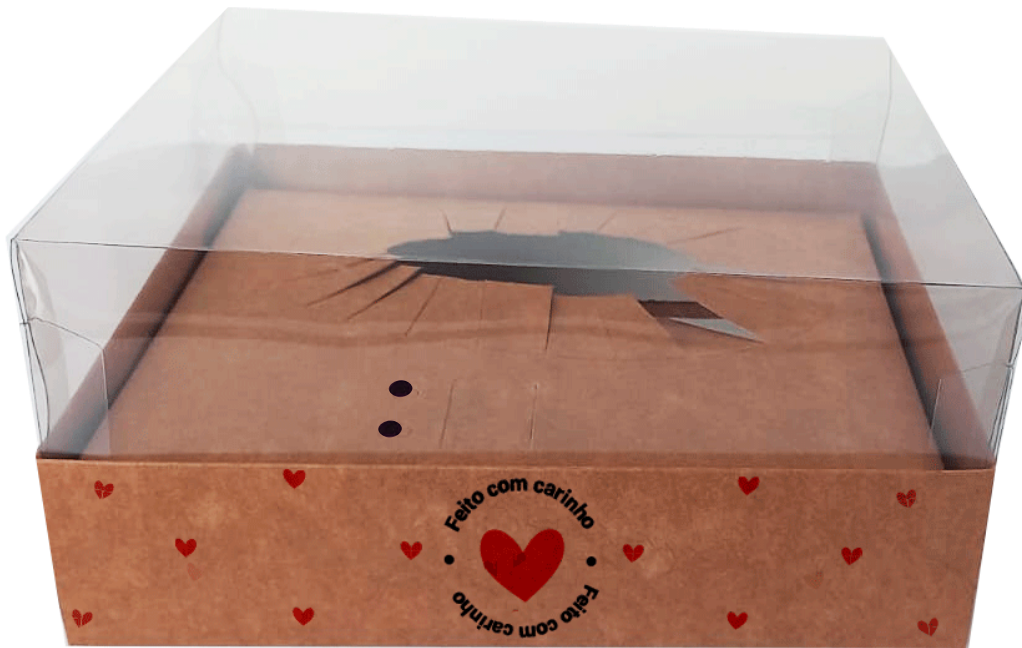

350g à 500g - Desmontada (unidade)

Caixa Carinho

Berço firme e seguro para comportar o ovo de colher com segurança

*caixa não acompanha colher

150g à 250g - Montada e Desmontada / 350g à 500g - Montada e Desmontada